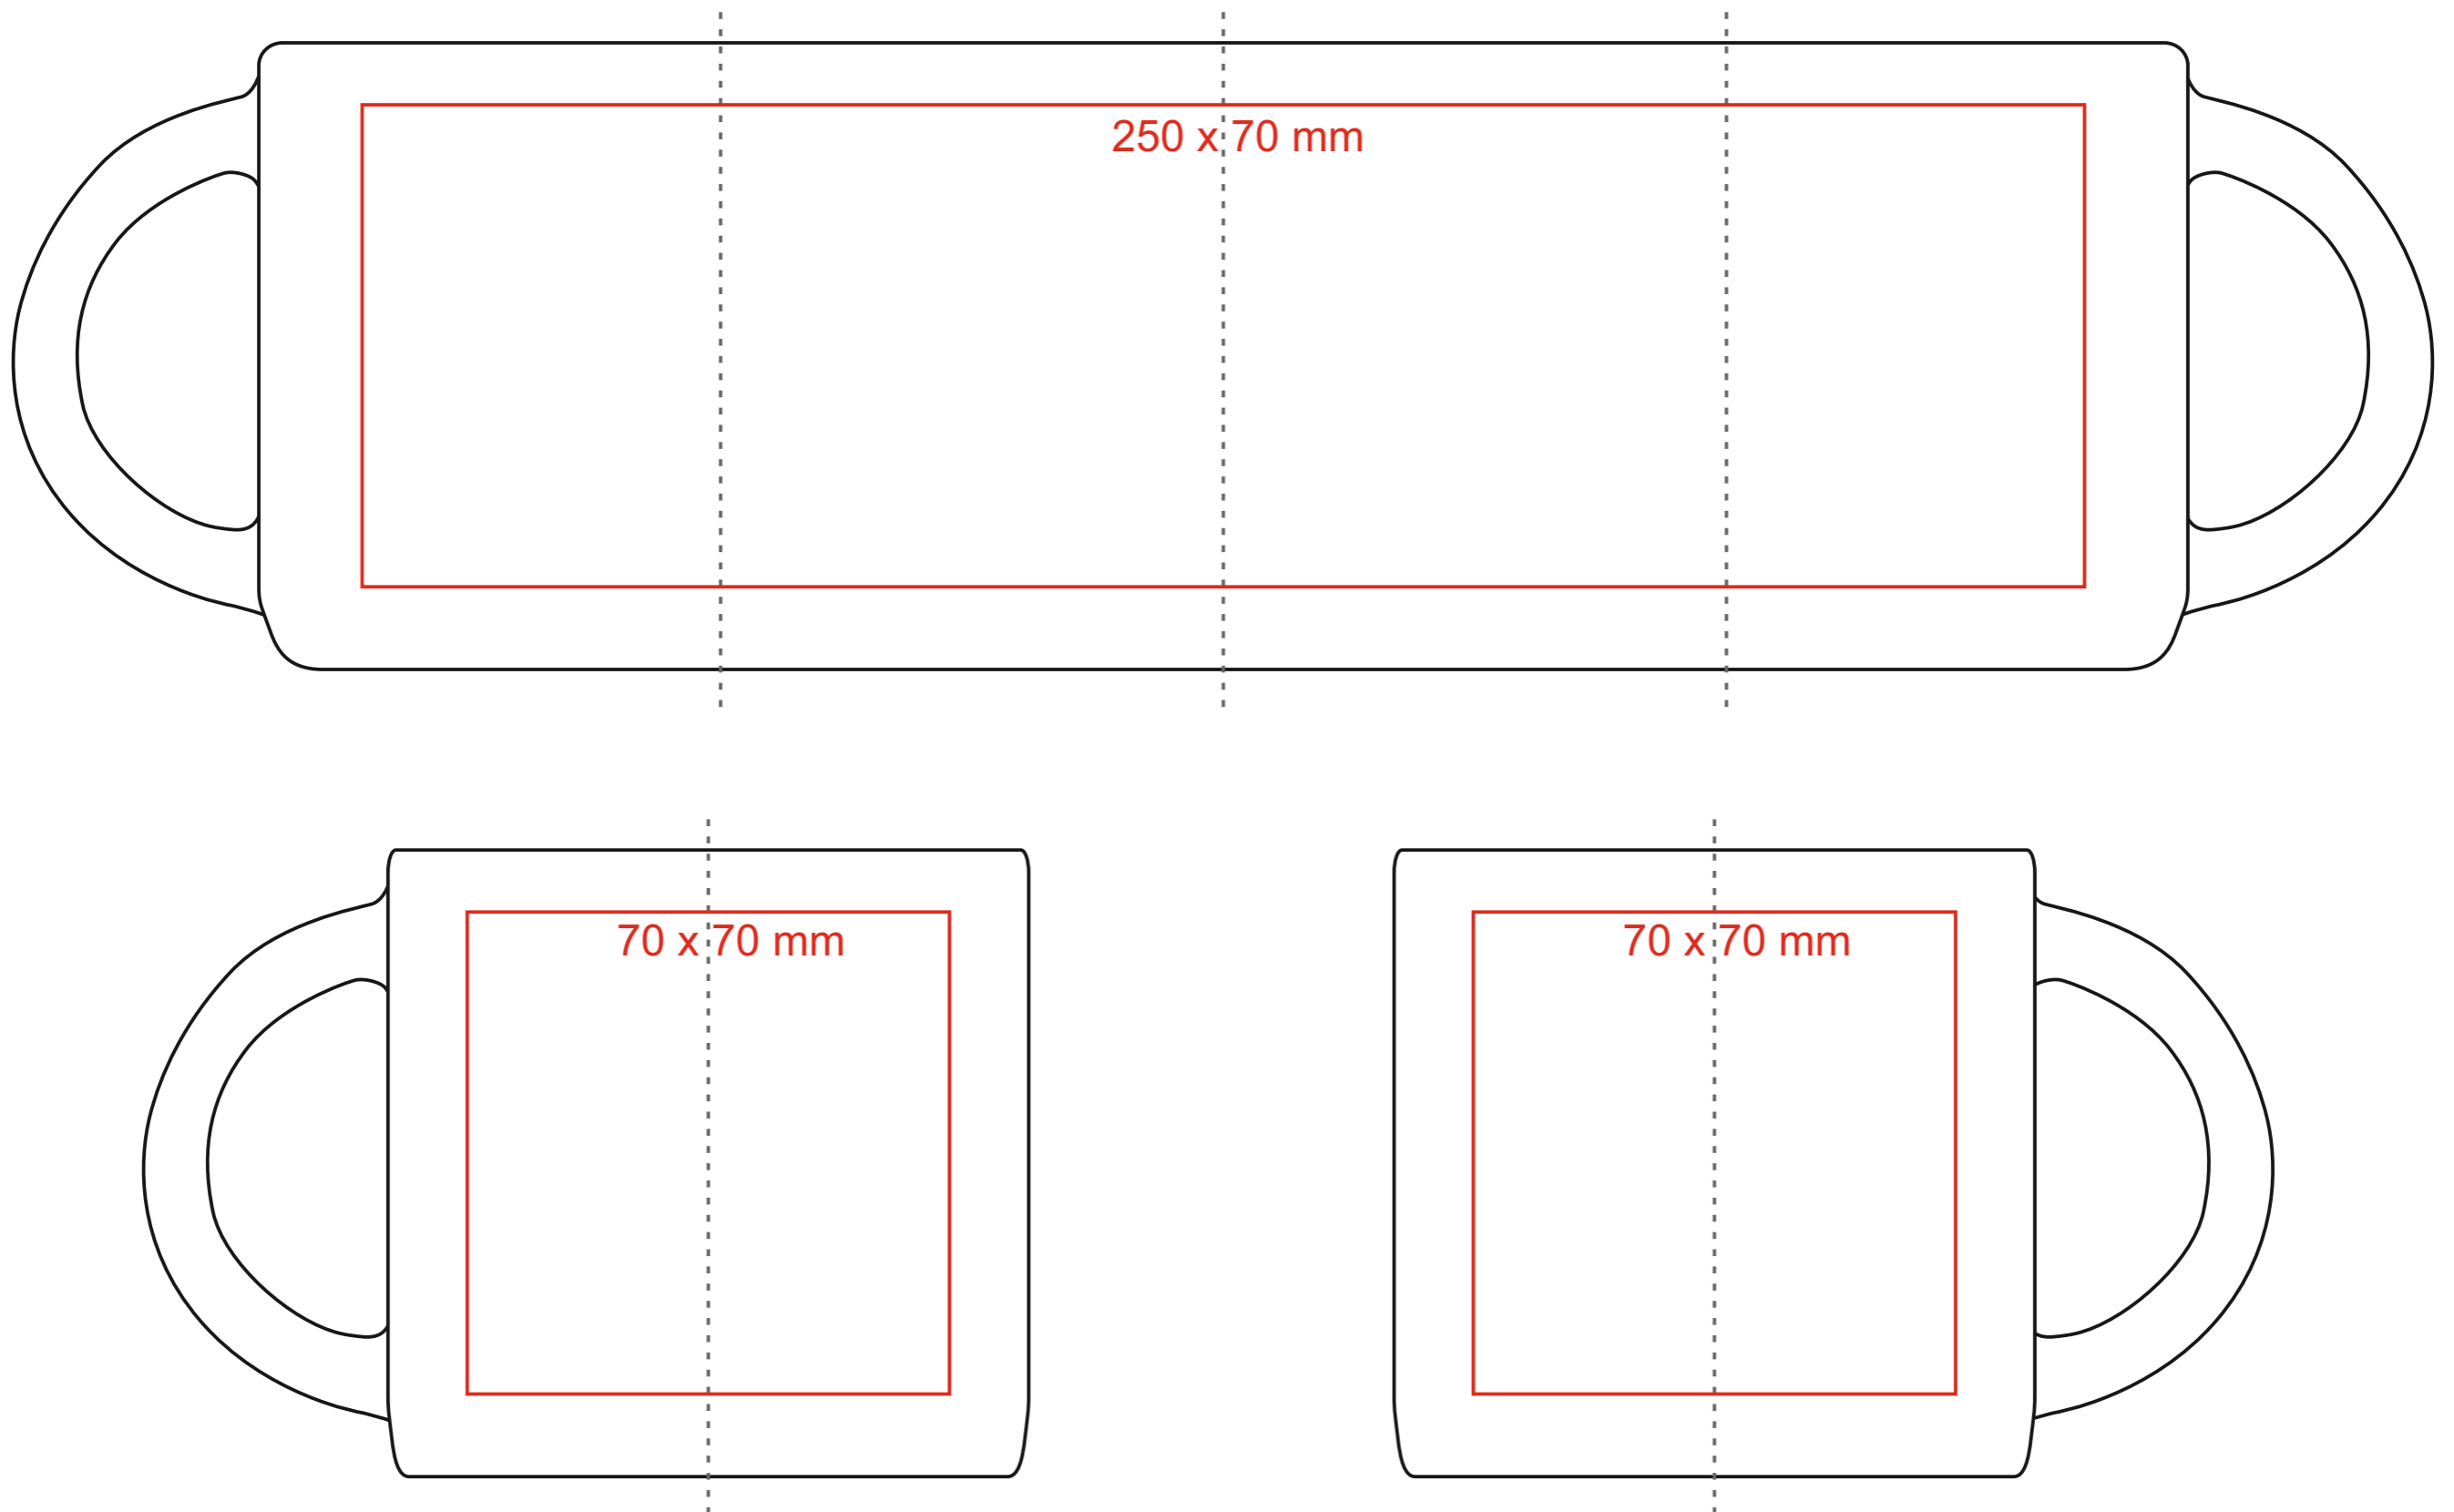

M_520 Modern Art

400 ml / h: 91 mm / Ø 93 mm

[Come preparare il materiale di stampa?](#)

significato

— Stampa in sublimazione