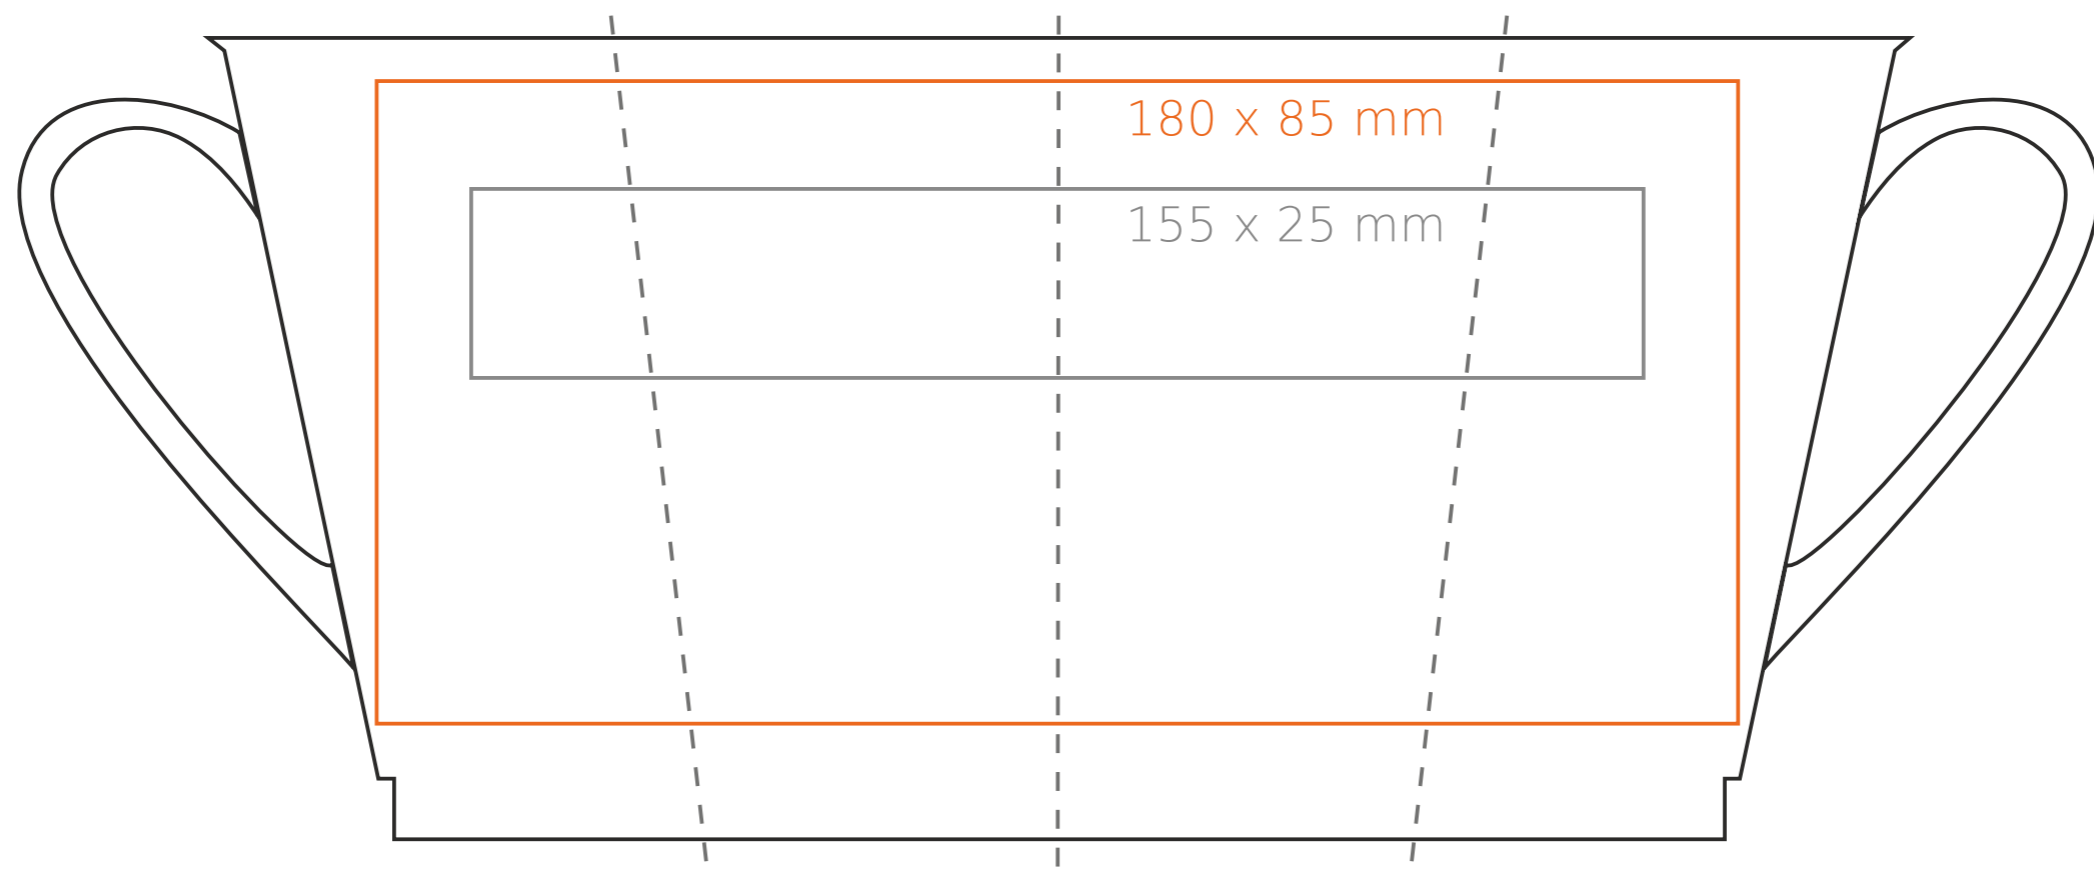

M/072 Cool

250 ml / h: 106 mm / Ø 76 mm

Stampa interna - 25 x 10 mm
 Stampa sul fondo esterno - Ø 35 mm

*Nel caso di progetti per la stampa a transfer oltre l'area di stampa standard, si prega di contattare il nostro ufficio commerciale.

[Come preparare il materiale di stampa?](#)

significato

- Stampa a Transfer
- Sensitive Touch
- Stampa Diretta