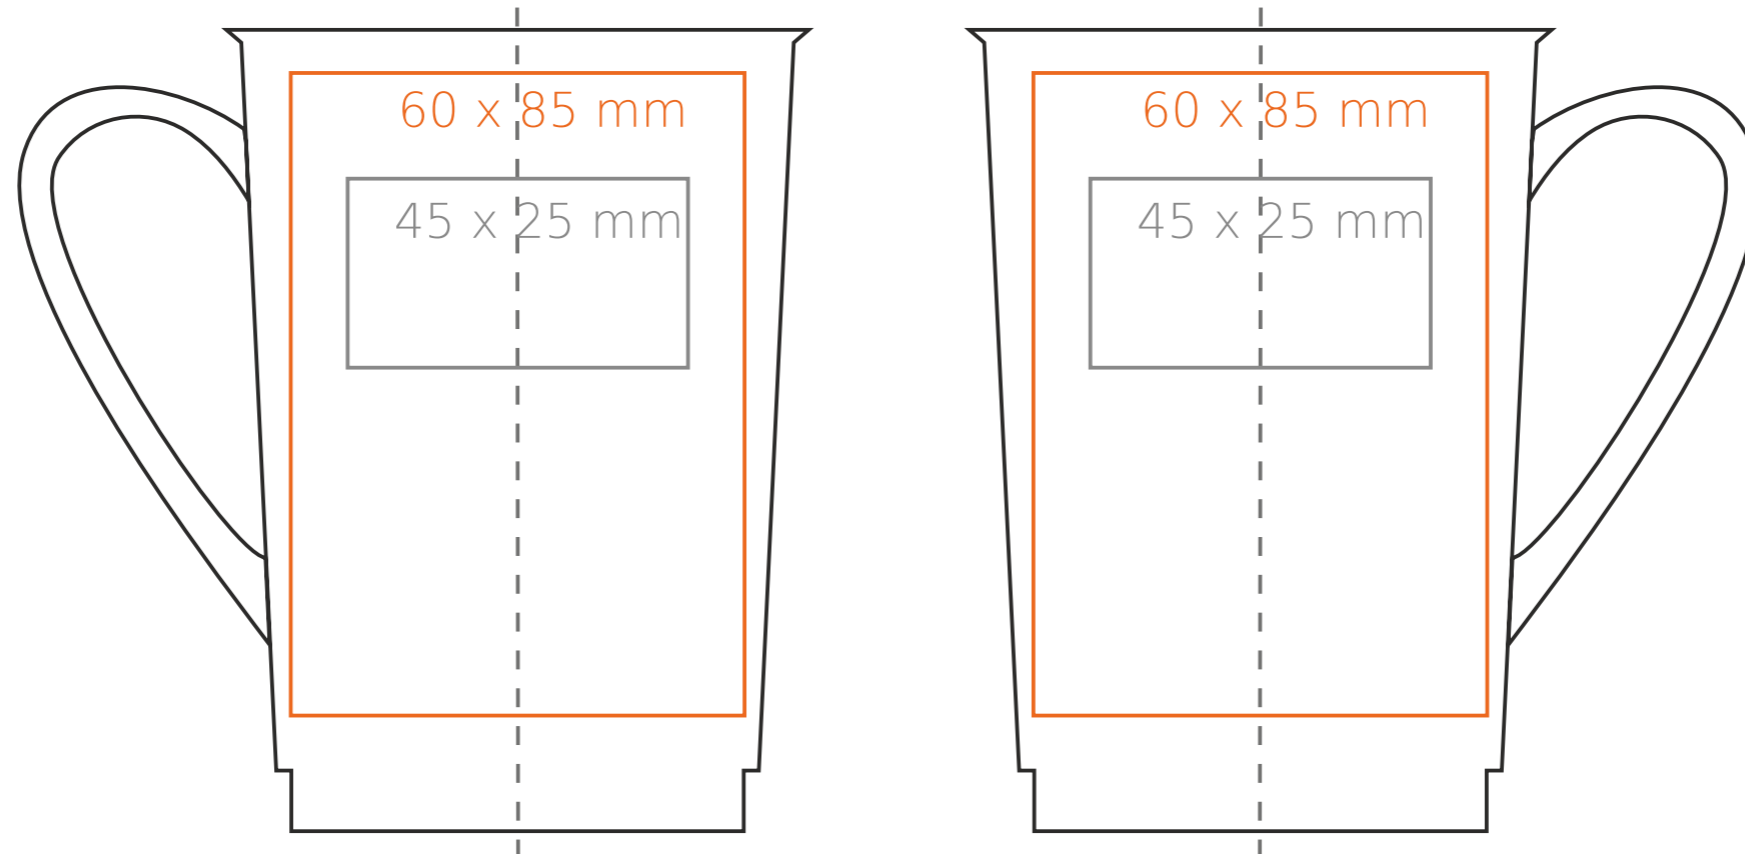

M/072 Cool

250 ml / h: 106 mm / Ø 76 mm

Stampa interna - 25 x 10 mm
 Stampa sul fondo esterno - Ø 35 mm

*Nel caso di progetti per la stampa a transfer oltre l'area di stampa standard, si prega di contattare il nostro ufficio commerciale.